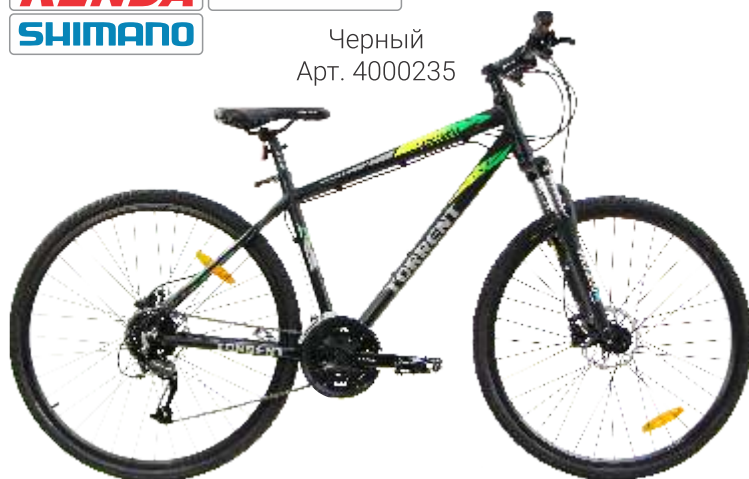

IMPULSE

ХАРАКТЕРИСТИКИ

C-T18.0" / D29" / S21 / OFF-ROAD

- Категория: МТВ
- Рама (материал): алюминий/сталь
- Размер рамы: 18"
- Диаметр колес: 29"
- Количество скоростей: 21
- Вилка передняя: амортизационная
- Амортизатор задний: нет
- Система: LYD
- Кассета (блок звезд):
  - алюминий: SHIMANO Tourney
  - сталь: SAIGUAN
- Переключатель скоростей передний: SHIMANO Tourney
- Переключатель скоростей задний: SHIMANO Tourney
- Шифтеры: SHIMANO Tourney
- Тормоз передний: дисковый механический
- Тормоз задний: дисковый механический
- Обода: двойные алюминиевые
- Покрышки: WANDA 29X2,125 /
- Педали: пластиковые
- Крылья: пластиковые
- Размеры упаковки, см: 146x18x77
- Вес нетто, кг: алюминий 17/сталь 18

SUNTOUR

Черный
Арт. 4000235

Серо-голубой
Арт. 4000007