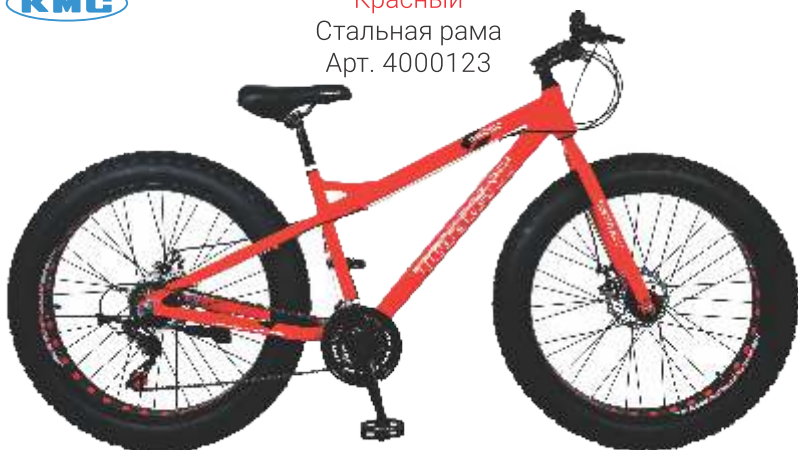

SHIMANO

KMG

Красный
Стальная рама
Арт. 4000123