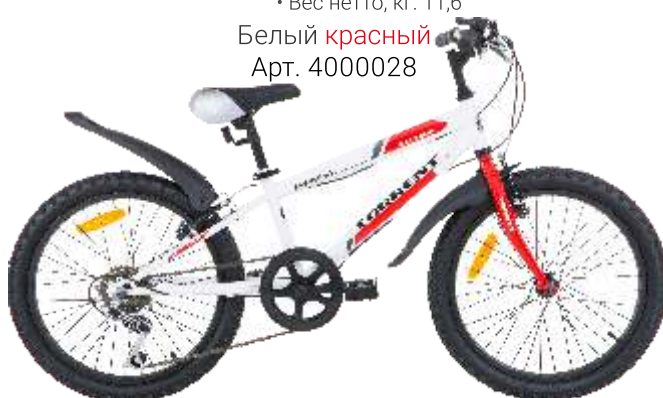

Белый красный
Арт. 4000028

TOTEM ХАРАКТЕРИСТИКИ

C-T10.5 / D20" / S7

- Категория: Подростковые/Детские
- Рама (материал): сталь
- Размер рамы: 10,5"
- Диаметр колес: 20"
- Количество скоростей: 7
- Вилка передняя: без амортизатора
- Амортизатор задний: нет
- Система: LIYUANDE
- Кассета (блок звезд): SAIGUAN
- Переключатель скоростей передний: нет
- Переключатель скоростей задний: SAIGUAN
- Шифтеры: SAIGUAN
- Тормоз передний: V-Brake
- Тормоз задний: V-Brake
- Обода: одинарные алюминиевые
- Покрышки: PENGMA 20X2.125
- Педали: пластиковые
- Крылья: пластиковые
- Размеры упаковки, см: 114x18x53
- Вес нетто, кг: 11,6