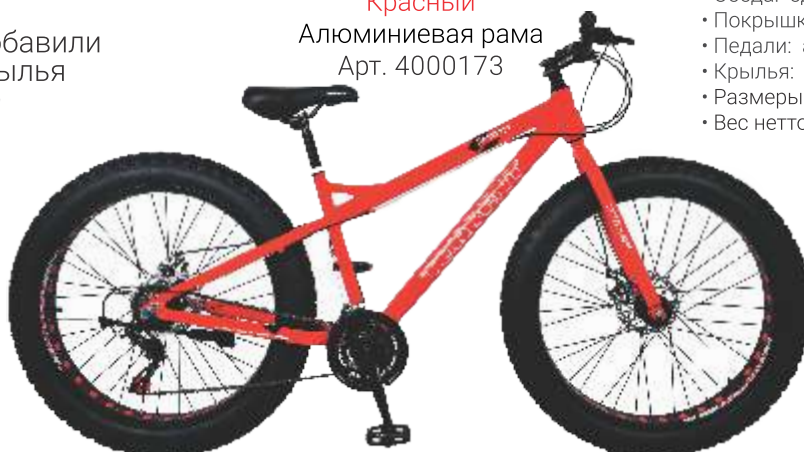

SHIMANO

Белый
Арт. 4000095

**GORILLA****ХАРАКТЕРИСТИКИ****C-T17" / D26" / S21 / OFF-ROAD**

- Категория: FAT BIKE
- Рама (материал): сталь
- Размер рамы: 17"
- Диаметр колес: 26"
- Количество скоростей: 21
- Вилка передняя: без амортизатора
- Амортизатор задний: нет
- Система: HAOXING
- Кассета (блок звезд): RICH
- Переключатель скоростей передний: SHIMANO Tourney
- Переключатель скоростей задний: SHIMANO Tourney
- Шифтеры: SHIMANO Tourney
- Тормоз передний: дисковый механический
- Тормоз задний: дисковый механический
- Обода: алюминиевые
- Покрышки: 26X4.0
- Педали: пластиковые
- Крылья: нет
- Размеры упаковки, см: 158x24x76
- Вес нетто, кг: 22

**SHIMANO****KMG**

Красный
Стальная рама
Арт. 4000123

**БОМБАТО****ХАРАКТЕРИСТИКИ****C-T18.0" / D26" / S21 / OFF-ROAD**

- Категория: FAT BIKE
- Рама (материал): алюминий/сталь
- Размер рамы: 18"
- Диаметр колес: 26"
- Количество скоростей: 21
- Вилка передняя: без амортизатора
- Амортизатор задний: нет
- Система: XIANGDA
- Кассета (блок звезд): DNP
- Переключатель скоростей передний: SAIGUAN
- Переключатель скоростей задний: SHIMANO Tourney
- Шифтеры: SHIMANO Tourney
- Тормоз передний: дисковый механический
- Тормоз задний: дисковый механический
- Обода: одинарные алюминиевые
- Покрышки: WANDA 26X4.0
- Педали: алюминиевые NECO
- Крылья: пластиковые
- Размеры упаковки, см: 156x27x77
- Вес нетто, кг: алюминий 21/сталь 23

Добавили
крылья

Красный
Алюминиевая рама
Арт. 4000173

ПРОГУЛОЧНЫЕ/ ДОРОЖНЫЕ

Прогулочный или дорожный велосипед – лучшее решение для неторопливого катания по городу.

Он прост в эксплуатации, нетребователен к обслуживанию.