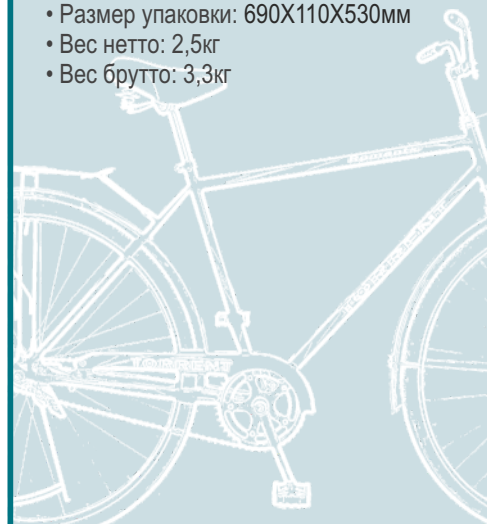

ХАРАКТЕРИСТИКИ

100 мм	100 мм	КОЛИЧЕСТВО 1 СКОРОСТЕЙ	 Дорожный

- Максимальная нагрузка: до 100кг
- Диаметр переднего колеса: 100мм
- Диаметр заднего колеса: 100мм
- Расстояние между осями: 500мм
- Тормоз: ножной (тормоз-крыло)
- Высоты руля 840мм
- Размер упаковки: 690X110X530мм
- Вес нетто: 2,5кг
- Вес брутто: 3,3кг