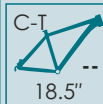

- Крылья (металл)
- Боковая подножка
- Багажник до 5 кг
- Корзина

OLYMPIA

ХАРАКТЕРИСТИКИ

- Категория: дорожный велосипед
- Рама: С-Т, 18.5"
- Рост водителя: 158-172 см
- Грузоподъемность: до 90кг

- Размер колес: 26"
- Шины: 24x1,75, рисунок протектора - шоссейный
- Обода: алюминиевые
- Тормоз задний: барабанный (ножной)