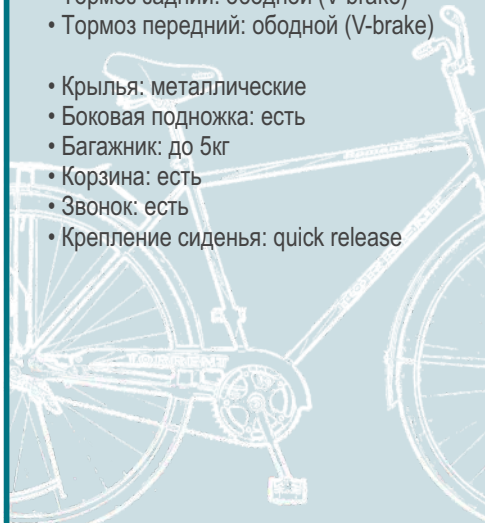

- Тормоз задний: ободной (V-brake)
- Тормоз передний: ободной (V-brake)

- Крылья: металлические
- Боковая подножка: есть
- Багажник: до 5кг
- Корзина: есть
- Звонок: есть
- Крепление сиденья: quick release