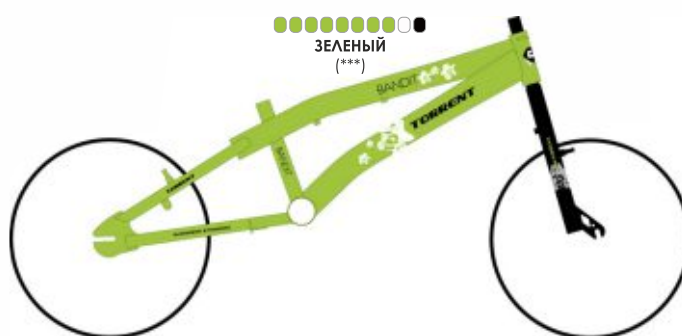

●●●●●●●●○○●
ЗЕЛЕНый
(***)