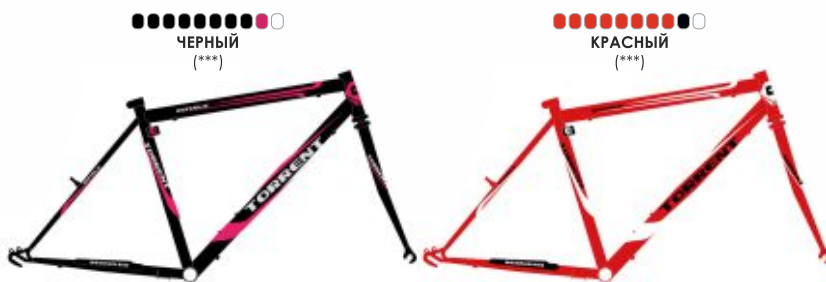

- Боковая подножка

TORRENT

SHIMANO

ЦВЕТ:
СЕРЫЙ МАТОВЫЙ

ХАРАКТЕРИСТИКИ

- Категория: **внедорожный велосипед**
- Рама: **С-Т, 18.0", Алюминиевая**
- Рост водителя: 165 - 185 см
- Руль и вынос: **сплав/сталь**
- Ширина руля: 700мм
- Размер колес: **29"x2.10"**
- Обода: **Двойные, алюминиевые**
- Переключатель: **SHIMANO**
- Количество скоростей: **21**
- Тормоз задний: **ДИСКОВЫЙ, СПЛАВ**
- Тормоз передний: **ДИСКОВЫЙ, СПЛАВ**

- Защита цепи
- Крылья (ПП)
- Боковая подножка

REPUBLIC

- Категория: **дорожный** велосипед
- Рама: С-Т, **18.5"**
- Рост водителя: 163-179 см
- Грузоподъемность: до 100кг
- Размер колес: **26"**
- Обода: **алюминиевые**
- Шины: NYLON, 26×2.125"
- Количество скоростей: **7**
- Шифтеры: **SAIGUAN**
- Переключатель скоростей задний: **SAIGUAN**
- Система звезд: **SAIGUAN**
- Тормоз задний: ободной (V-brake)
- Тормоз передний: ободной (V-brake)